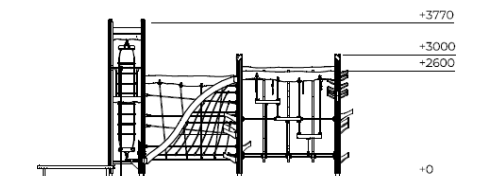

Valhoogte 2.900 mm

Downloads:

[Installatiehandleiding](#)

[DWG bestand](#)