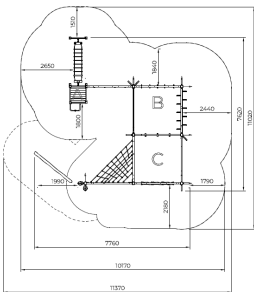

# Flora Klauteravontuur Natural

QFL0657

Flora Klauteravontuur Natural is een veelzijdig klimparcours voor kinderen die graag grenzen verleggen. Via klimnetten, balanceerbalken, touwladders, stapgrepen en hangringen kiezen ze steeds een nieuwe route naar boven. De verschillende hoogtes en overgangen dagen uit in kracht, balans, coördinatie en lef. Tegelijk nodigt de open opzet uit tot samen spelen, ontdekken en elkaar helpen tijdens ieder nieuw klauteravontuur.

**Valhoogte** 2.900 mm