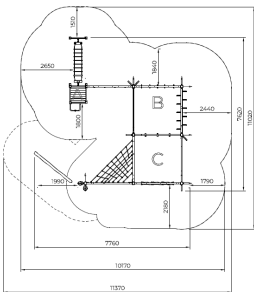

Flora Klauteravontuur Natural

QFL0657

Flora Klauteravontuur Natural is een veelzijdig klimparcours voor kinderen die graag grenzen verleggen. Via klimnetten, balanceerbalken, touwladders, stapgrenen en hangringen kiezen ze steeds een nieuwe route naar boven. De verschillende hoogtes en overgangen dagen uit in kracht, balans, coördinatie en lef. Tegelijk nodigt de open opzet uit tot samen spelen, ontdekken en elkaar helpen tijdens ieder nieuw klauteravontuur.

Valhoogte 2.900 mm

Downloads:

[Installatiehandleiding](#)

[DWG bestand](#)