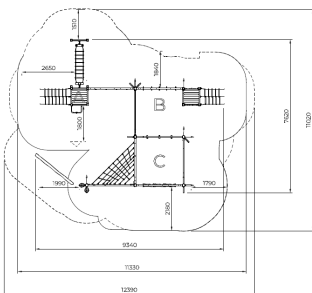

Flora Klauteravontuur Uitgebreed Natural

QFLO717

Het Flora Klauteravontuur Natural biedt eindeloos speelmogelijkheden voor avontuurlijke kinderen. Dit toestel bestaat uit diverse klimmodules zoals touwen, ladders, ringen en bruggen. Kinderen kunnen zich wagen aan de spannende wiebelbrug, klauteren langs netten en hun kracht testen op het klimparcours. Het gebruik van natuurlijke materialen en organische vormen creëert een vriendelijke uitstraling die perfect opgaat in een natuurlijke omgeving. De robuuste constructie zorgt voor jarenlang speelplezier en stimuleert samenwerking, evenwicht en motoriek. Met dit speeltoestel ontstaat gegarandeerd een trekpleister in elke

Valhoogte 2.900 mm

Downloads:

[Installatiehandleiding](#)

[DWG bestand](#)

Op al onze transacties zijn de algemene voorwaarden van Lappset Yalp B.V., gedeponeerd bij KVK, van toepassing

Lappset Nederland

Movement for every heartbeat