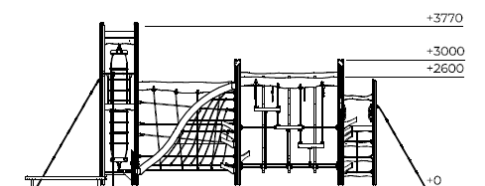

Flora Klauteravontuur Uitgebreed Natural

QFLO717

Het Flora Klauteravontuur Natural biedt eindeloos speelmogelijkheden voor avontuurlijke kinderen. Dit toestel bestaat uit diverse klimmodules zoals touwen, ladders, ringen en bruggen. Kinderen kunnen zich wagen aan de spannende wiebelbrug, klauteren langs netten en hun kracht testen op het klimparcours. Het gebruik van natuurlijke materialen en organische vormen creëert een vriendelijke uitstraling die perfect opgaat in een natuurlijke omgeving. De robuuste constructie zorgt voor jarenlang speelplezier en stimuleert samenwerking, evenwicht en motoriek. Met dit speeltoestel ontstaat gegarandeerd een trekpleister in elke

Valhoogte 2.900 mm

Downloads:

[Installatiehandleiding](#)

[DWG bestand](#)

Op al onze transacties zijn de algemene voorwaarden van Lappset Yalp B.V., gedeponeerd bij KVK, van toepassing

Lappset Nederland

Movement for every heartbeat