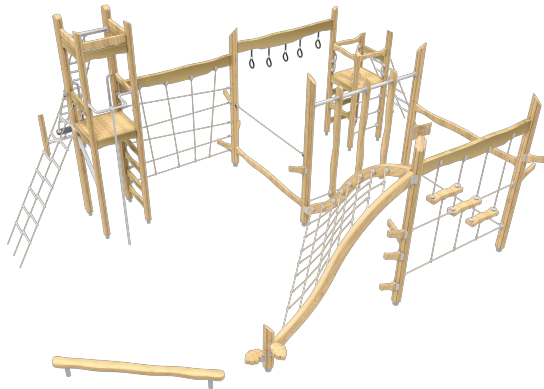

Flora Klauteravontuur Uitgebreed Natural

QFLO717

Het Flora Klauteravontuur Natural biedt eindeloos speelmogelijkheden voor avontuurlijke kinderen. Dit toestel bestaat uit diverse klimmodules zoals touwen, ladders, ringen en bruggen. Kinderen kunnen zich wagen aan de spannende wiebelbrug, klauteren langs netten en hun kracht testen op het klimparcours. Het gebruik van natuurlijke materialen en organische vormen creëert een vriendelijke uitstraling die perfect opgaat in een natuurlijke omgeving. De robuuste constructie zorgt voor jarenlang speelplezier en stimuleert samenwerking, evenwicht en motoriek. Met dit speeltoestel ontstaat gegarandeerd een trekpleister in elke

Valhoogte 2.900 mm

Downloads:

[Installatiehandleiding](#)

[DWG bestand](#)

Op al onze transacties zijn de algemene voorwaarden van Lappset Yalp B.V., gedeponeerd bij KVK, van toepassing

Lappset Nederland

Movement for every heartbeat