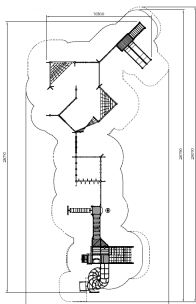

# Flora Toverberg met Groot Klim- en Klauteravontuur

QFL0762

De Flora Toverberg met Groot Klim- en Klauteravontuur is met een hoogte van ruim 6 meter een opvallend toestel met heel veel speelwaarde. Door het gebruik van natuurlijk hout in organische vormen krijgt dit toestel een natuurlijke en speelse uitstraling. Hier kun je niet omheen, wat een hoge speeltoren! Oefen je klimvaardigheid op verschillende niveaus en met verschillende klimnetten, monkeybars, en balanceer bruggen. Klim naar de bovenste verdieping, kijk uit over het park met de verrekijker, en glijd naar beneden van de super gave glijbaan. Óf glij en draai naar beneden via de coole dropzone. Óf via de dubbele glijbaan het toestel uit. Onderin het toestel zijn er ontmoetingsplekken en speelwanden.

**Downloads:**  
Valhoogte 2.900 mm

DWG-bestand

Montagehandleiding

Veiligheidscertificaat