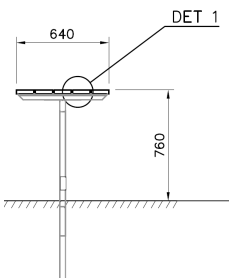

## Scandinavia Parktafel

RF2291M

Banken, afvalbakken en hekwerken moeten veel kunnen weerstaan en lang meegaan. Daarom zijn kwaliteit en levensduur twee aspecten waarop is gefocust. Het derde aspect is het milieu. De vormgeving en materiaalkeuzes zijn bepaald door ontwerpers. Je kunt zelf je kleurstelling bepalen. Het metaal is verkrijgbaar in zwart (RAL9005), donkergroen (RAL6012) en grijs (RAL7042). Het hout in lichtbruin, groen of warm bruin. Vraag ons naar de mogelijkheden.