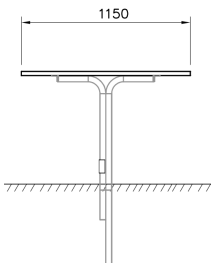

# Scandinavia Parktafel

RF2291M

Banken, afvalbakken en hekwerken moeten veel kunnen weerstaan en lang meegaan. Daarom zijn kwaliteit en levensduur twee aspecten waarop is gefocust. Het derde aspect is het milieu. De vormgeving en materiaalkeuzes zijn bepaald door ontwerpers. Je kunt zelf je kleurstelling bepalen. Het metaal is verkrijgbaar in zwart (RAL9005), donkergroen (RAL6012) en grijs (RAL7042). Het hout in lichtbruin, groen of warm bruin. Vraag ons naar de mogelijkheden.