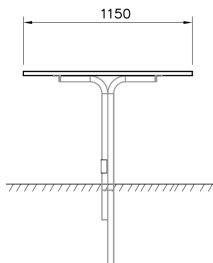

Scandinavia Parktafel

RF2291M

Banken, afvalbakken en hekwerken moeten veel kunnen weerstaan en lang meegaan. Daarom zijn kwaliteit en levensduur twee aspecten waarop is gefocust. Het derde aspect is het milieu. De vormgeving en materiaalkeuzes zijn bepaald door ontwerpers. Je kunt zelf je kleurstelling bepalen. Het metaal is verkrijgbaar in zwart (RAL9005), donkergroen (RAL6012) en grijs (RAL7042). Het hout in lichtbruin, groen of warm bruin. Vraag ons naar de mogelijkheden.