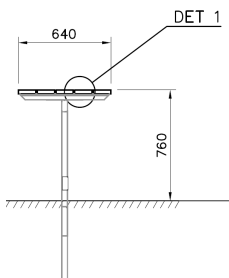

Scandinavia Parktafel

RF2291M

Banken, afvalbakken en hekwerken moeten veel kunnen weerstaan en lang meegaan. Daarom zijn kwaliteit en levensduur twee aspecten waarop is gefocust. Het derde aspect is het milieu. De vormgeving en materiaalkeuzes zijn bepaald door ontwerpers. Je kunt zelf je kleurstelling bepalen. Het metaal is verkrijgbaar in zwart (RAL9005), donkergroen (RAL6012) en grijs (RAL7042). Het hout in lichtbruin, groen of warm bruin. Vraag ons naar de mogelijkheden.