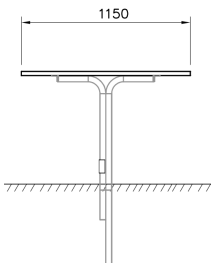

## Scandinavia Parktafel

RF2291M

Banken, afvalbakken en hekwerken moeten veel kunnen weerstaan en lang meegaan. Daarom zijn kwaliteit en levensduur twee aspecten waarop is gefocust. Het derde aspect is het milieu. De vormgeving en materiaalkeuzes zijn bepaald door ontwerpers. Je kunt zelf je kleurstelling bepalen. Het metaal is verkrijgbaar in zwart (RAL9005), donkergroen (RAL6012) en grijs (RAL7042). Het hout in lichtbruin, groen of warm bruin. Vraag ons naar de mogelijkheden.