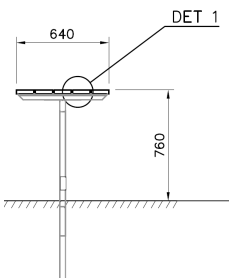

# Scandinavia Parktafel

RF2291M

Banken, afvalbakken en hekwerken moeten veel kunnen weerstaan en lang meegaan. Daarom zijn kwaliteit en levensduur twee aspecten waarop is gefocust. Het derde aspect is het milieu. De vormgeving en materiaalkeuzes zijn bepaald door ontwerpers. Je kunt zelf je kleurstelling bepalen. Het metaal is verkrijgbaar in zwart (RAL9005), donkergroen (RAL6012) en grijs (RAL7042). Het hout in lichtbruin, groen of warm bruin. Vraag ons naar de mogelijkheden.