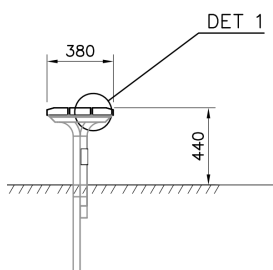

Scandinavia Parkbank

RF2531M

Banken, afvalbakken en hekwerken moeten veel kunnen weerstaan en lang meegaan. Daarom zijn kwaliteit en levensduur twee aspecten waarop is gefocust. Het derde aspect is het milieu. De vormgeving en materiaalkeuzes zijn bepaald door ontwerpers. Je kunt zelf je kleurstelling bepalen. Vraag ons naar de mogelijkheden.