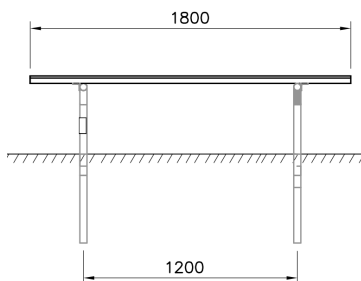

Scandinavia Parkbank

RF2531M

Banken, afvalbakken en hekwerken moeten veel kunnen weerstaan en lang meegaan. Daarom zijn kwaliteit en levensduur twee aspecten waarop is gefocust. Het derde aspect is het milieu. De vormgeving en materiaalkeuzes zijn bepaald door ontwerpers. Je kunt zelf je kleurstelling bepalen. Vraag ons naar de mogelijkheden.