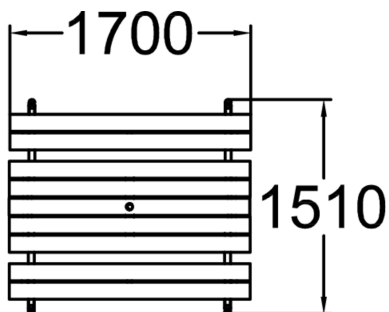

## Hansa Picknickbank zonder Rugleuning 170cm

RF2591M

Banken, afvalbakken en hekwerken moeten veel kunnen weerstaan en lang meegaan. Daarom zijn kwaliteit en levensduur twee aspecten waarop is gefocust. Het derde aspect is het milieu. De vormgeving en materiaalkeuzes zijn bepaald door ontwerpers. Je kunt zelf je kleurstelling bepalen. Vraag ons naar de mogelijkheden.