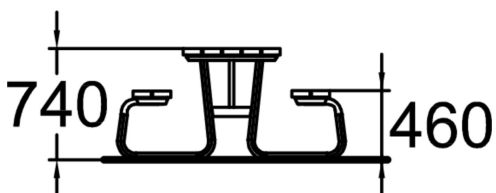

## Hansa Picknickbank zonder Rugleuning 170cm

RF2591M

Banken, afvalbakken en hekwerken moeten veel kunnen weerstaan en lang meegaan. Daarom zijn kwaliteit en levensduur twee aspecten waarop is gefocust. Het derde aspect is het milieu. De vormgeving en materiaalkeuzes zijn bepaald door ontwerpers. Je kunt zelf je kleurstelling bepalen. Vraag ons naar de mogelijkheden.