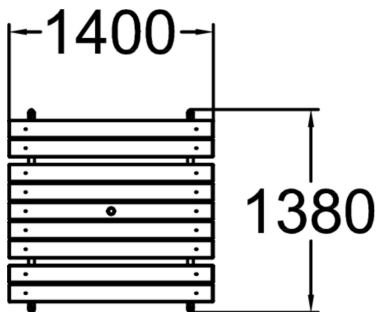

Hansa Picknickbank voor Kinderen 140cm

RF2592M

Picknicktafel voor de kleintjes.
Picknicktafel aangepast voor kinderen.
Stoere combinatie zit-en-tafel-in-één;
hoogte 600 mm en lengte 1400 mm. De
tafel is vrijstaand.