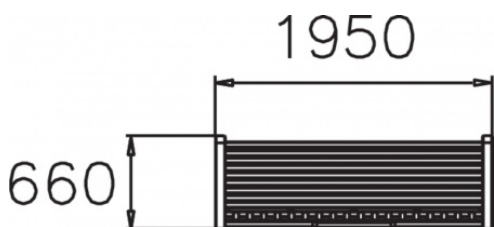

Båstad Bank met Armleuning

RF2731M

Banken, afvalbakken en hekwerken moeten veel kunnen weerstaan en lang meegaan. Daarom zijn kwaliteit en levensduur twee aspecten waarop is gefocust. Het derde aspect is het milieu. De vormgeving en materiaalkeuzes zijn bepaald door ontwerpers. Je kunt zelf je kleurstelling bepalen. Vraag ons naar de mogelijkheden.