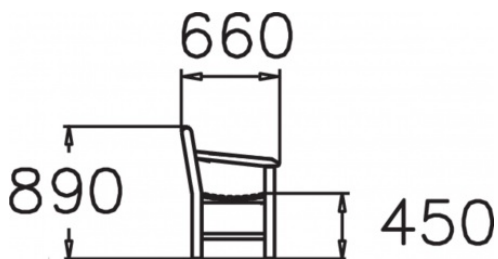

Båstad Bank met Armleuning

RF2731M

Banken, afvalbakken en hekwerken moeten veel kunnen weerstaan en lang meegaan. Daarom zijn kwaliteit en levensduur twee aspecten waarop is gefocust. Het derde aspect is het milieu. De vormgeving en materiaalkeuzes zijn bepaald door ontwerpers. Je kunt zelf je kleurstelling bepalen. Vraag ons naar de mogelijkheden.