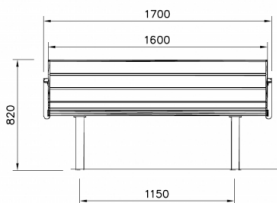

Nifo Bank met Rugleuning

RF4003M

Banken, afvalbakken en hekwerken moeten veel kunnen weerstaan en lang meegaan. Daarom zijn kwaliteit en levensduur twee aspecten waarop is gefocust. Het derde aspect is het milieu. De vormgeving en materiaalkeuzes zijn bepaald door ontwerpers. Je kunt zelf je kleurstelling bepalen. Vraag ons naar de mogelijkheden.