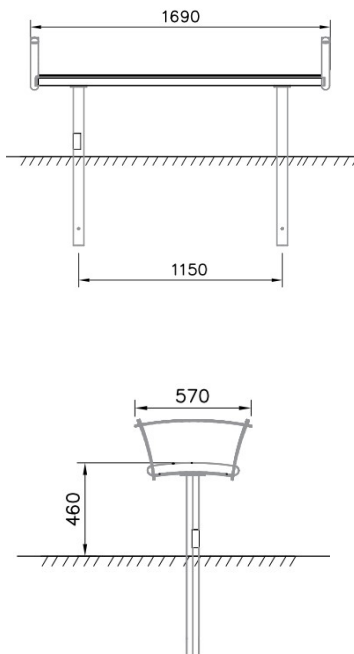

Nifo Bank met Armleuning

RF4010M

Nifo is onze grootste bankenserie met een-, twee- en driezitters met en zonder rugleuning en met en zonder handsteunen. De houten onderdelen zijn verkrijgbaar in vijf standaard lakkleuren en Linax (olie-impregneerbehandeling) als zesde kleuroptie. De metalen onderdelen hebben vier standaardkleuren, maar kunnen ook in speciale kleuren op maat worden gespoten. De Nifo banken kunnen zowel verdiept als op het oppervlak worden gemonteerd. Vraag ons naar de mogelijkheden.