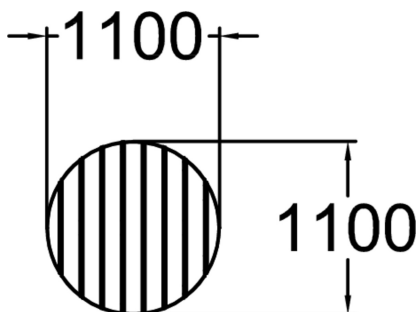

Nifo Tafel Rond

RF4019M

Grenen tafel met stalen frame en poten. Het brede assortiment Nifo-meubels van Lappset omvat banken met of zonder rugleuningen, plus stoel, allemaal in dezelfde stijl. De tafel is vrijstaand of staat in een gegoten fundering.