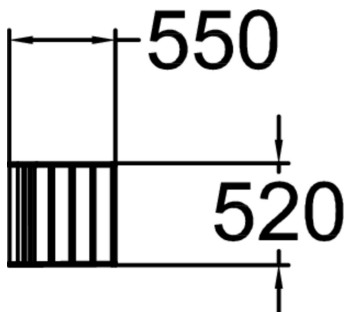

Nifo Draaistoel zonder Armleuningen

RF4021M

Nifo is een stoel gemaakt van grenen en staal. Een uitstekende halve cirkel aan het einde van de armleuning verbetert de toegankelijkheid. De stoel is verkrijgbaar met of zonder armleuningen en draaifunctie, kan vrijstaand zijn of in een gegoten fundering worden geplaatst. Het brede assortiment Nifo-meubels van Lappset omvat banken met of zonder rugleuningen, plus stoel, allemaal in dezelfde stijl.