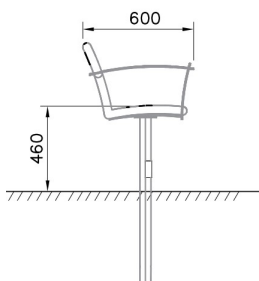

Nifo Bank 2-zits met Arm- en Rugleuning

RF4040M

Nifo is onze grootste bankenserie met een-, twee- en driezitters met en zonder rugleuning en met en zonder handsteunen. De houten onderdelen zijn verkrijgbaar in vijf standaard lakkleuren en Linax (olie-impregneerbehandeling) als zesde kleuroptie. De metalen onderdelen hebben vier standaardkleuren, maar kunnen ook in speciale kleuren op maat worden gespoten. De Nifo banken kunnen zowel verdiept als op het oppervlak worden gemonteerd. Vraag ons naar de mogelijkheden.