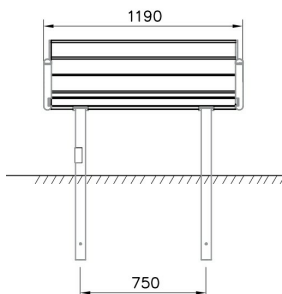

Nifo Bank 2-zits met Arm- en Rugleuning

RF4040M

Nifo is onze grootste bankenserie met een-, twee- en driezitters met en zonder rugleuning en met en zonder handsteunen. De houten onderdelen zijn verkrijgbaar in vijf standaard lakkleuren en Linax (olie-impregneerbehandeling) als zesde kleuroptie. De metalen onderdelen hebben vier standaardkleuren, maar kunnen ook in speciale kleuren op maat worden gespoten. De Nifo banken kunnen zowel verdiept als op het oppervlak worden gemonteerd. Vraag ons naar de mogelijkheden.