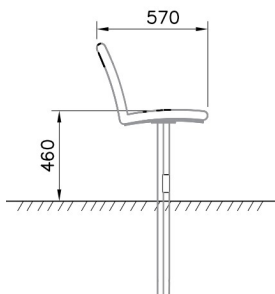

Nifo Bank 2-zits met Rugleuning

RF4041M

Nifo is onze grootste bankenserie met een-, twee- en driezitters met en zonder rugleuning en met en zonder handsteunen. De houten onderdelen zijn verkrijgbaar in vijf standaard lakkleuren en Linax (olie-impregneerbehandeling) als zesde kleuroptie. De metalen onderdelen hebben vier standaardkleuren, maar kunnen ook in speciale kleuren op maat worden gespoten. De Nifo banken kunnen zowel verdiept als op het oppervlak worden gemonteerd. Vraag ons naar de mogelijkheden.