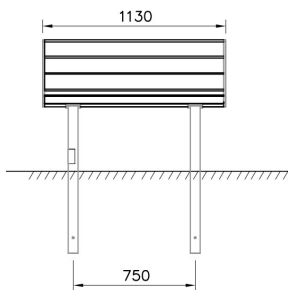

Nifo Bank 2-zits met Rugleuning

RF4041M

Nifo is onze grootste bankenserie met een-, twee- en driezitters met en zonder rugleuning en met en zonder handsteunen. De houten onderdelen zijn verkrijgbaar in vijf standaard lakkleuren en Linax (olie-impregneerbehandeling) als zesde kleuroptie. De metalen onderdelen hebben vier standaardkleuren, maar kunnen ook in speciale kleuren op maat worden gespoten. De Nifo banken kunnen zowel verdiept als op het oppervlak worden gemonteerd. Vraag ons naar de mogelijkheden.