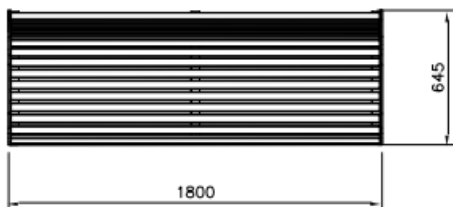

## Nonstop Bank (excl. grondverankering)

RF5000M

De slanke houten latten met gebogen stalen frame geven de Nonstop family zijn karakteristieke vloeiende lijnen. De stijlvolle parkbank is vrijstaand en kan ook in de grond verankerd worden. De houten onderdelen zijn gemaakt uit strak noordelijk vurenhout met vijf standaard lakkleuren en Linax (olie impregneerbehandeling) als zesde kleuroptie. De metalen onderdelen hebben vier standaardkleuren, maar kunnen tegen meerprijs ook met speciale kleuren op maat worden uitgevoerd.