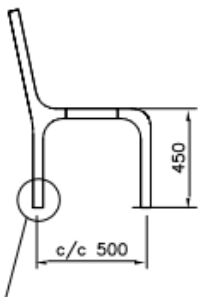

## Nonstop Bank (excl. grondverankering)

RF5000M

De slanke houten latten met gebogen stalen frame geven de Nonstop family zijn karakteristieke vloeiende lijnen. De stijlvolle parkbank is vrijstaand en kan ook in de grond verankerd worden. De houten onderdelen zijn gemaakt uit strak noordelijk vurenhout met vijf standaard lakkleuren en Linax (olie impregneerbehandeling) als zesde kleuroptie. De metalen onderdelen hebben vier standaardkleuren, maar kunnen tegen meerprijs ook met speciale kleuren op maat worden uitgevoerd.