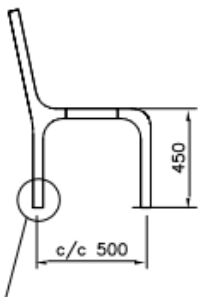

Nonstop Bank (excl. grondverankering)

RF5000M

De slanke houten latten met gebogen stalen frame geven de Nonstop family zijn karakteristieke vloeiende lijnen. De stijlvolle parkbank is vrijstaand en kan ook in de grond verankerd worden. De houten onderdelen zijn gemaakt uit strak noordelijk vurenhout met vijf standaard lakkleuren en Linax (olie impregneerbehandeling) als zesde kleuroptie. De metalen onderdelen hebben vier standaardkleuren, maar kunnen tegen meerprijs ook met speciale kleuren op maat worden uitgevoerd.