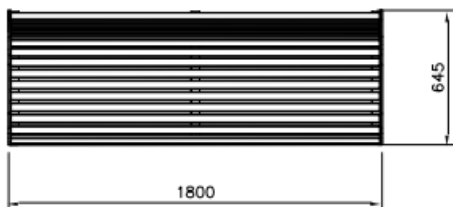

Nonstop Bank (excl. grondverankering)

RF5000M

De slanke houten latten met gebogen stalen frame geven de Nonstop family zijn karakteristieke vloeiende lijnen. De stijlvolle parkbank is vrijstaand en kan ook in de grond verankerd worden. De houten onderdelen zijn gemaakt uit strak noordelijk vurenhout met vijf standaard lakkleuren en Linax (olie impregneerbehandeling) als zesde kleuroptie. De metalen onderdelen hebben vier standaardkleuren, maar kunnen tegen meerprijs ook met speciale kleuren op maat worden uitgevoerd.