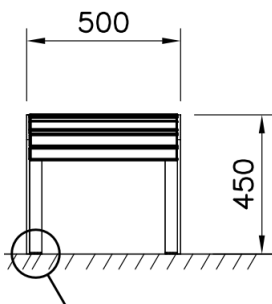

## Nonstop Bank zonder Rugleuning (excl. grondverankering)

RF5001M

De Nonstop bank zonder rugleuning is een stijlvolle en gemakkelijk te plaatsen. De stijlvolle parkbank is vrijstaand en kan ook in de grond verankerd worden. Houten onderdelen zijn strak noordelijk vurenhout met vijf standaard lakkleuren en Linax (olie-impregneerbehandeling) als zesde kleuroptie. De metalen onderdelen hebben vier standaardkleuren, maar kunnen tegen meerprijs ook met speciale kleuren op maat worden uitgevoerd.