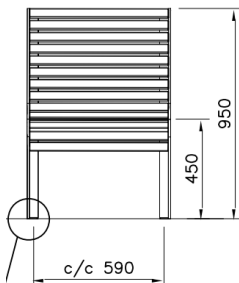

Nonstop Divan Bank (excl. grondverankering)

RF5003M

De Nonstop divan is een vrijstaande parkbank met een rugleuning aan één kort uiteinde. De houten onderdelen zijn gemaakt uit strak noordelijk vurenhout met vijf standaard lakkleuren en Linax (olie impregneerbehandeling) als zesde kleuroptie. De metalen onderdelen hebben vier standaardkleuren, maar kunnen tegen meerprijs ook met speciale kleuren op maat worden uitgevoerd.