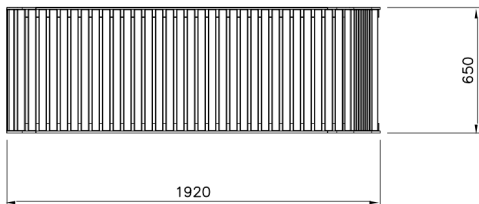

Nonstop Divan Bank (excl. grondverankering)

RF5003M

De Nonstop divan is een vrijstaande parkbank met een rugleuning aan één kort uiteinde. De houten onderdelen zijn gemaakt uit strak noordelijk vurenhout met vijf standaard lakkleuren en Linax (olie impregneerbehandeling) als zesde kleuroptie. De metalen onderdelen hebben vier standaardkleuren, maar kunnen tegen meerprijs ook met speciale kleuren op maat worden uitgevoerd.