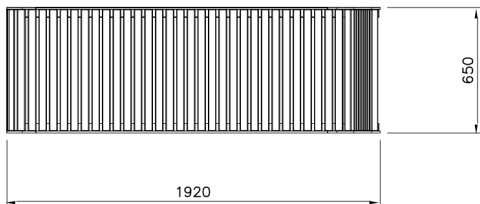

Nonstop Divan Bank (excl. grondverankering)

RF5003M

De Nonstop divan is een vrijstaande parkbank met een rugleuning aan één kort uiteinde. De houten onderdelen zijn gemaakt uit strak noordelijk vurenhout met vijf standaard lakkleuren en Linax (olie impregneerbehandeling) als zesde kleuroptie. De metalen onderdelen hebben vier standaardkleuren, maar kunnen tegen meerprijs ook met speciale kleuren op maat worden uitgevoerd.