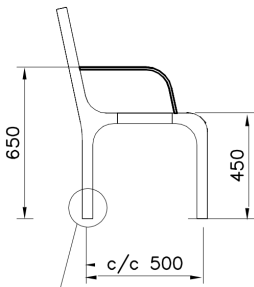

## Nonstop Bank met Armleuning (excl. grondverankering)

RF5004M

De slanke houten latten met gebogen stalen frame geven de Nonstop family zijn karakteristieke vloeiende lijnen. De stijlvolle parkbank is vrijstaand en kan ook in de grond verankerd worden. De houten onderdelen zijn gemaakt uit strak noordelijk vurenhout met vijf standaard lakkleuren en Linax (olie impregneerbehandeling) als zesde kleuroptie. De metalen onderdelen hebben vier standaardkleuren, maar kunnen tegen meerprijs ook met speciale kleuren op maat worden uitgevoerd.