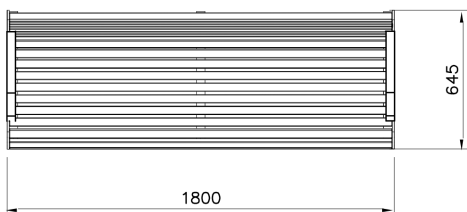

## Nonstop Bank met Armleuning (excl. grondverankering)

RF5004M

De slanke houten latten met gebogen stalen frame geven de Nonstop family zijn karakteristieke vloeiende lijnen. De stijlvolle parkbank is vrijstaand en kan ook in de grond verankerd worden. De houten onderdelen zijn gemaakt uit strak noordelijk vurenhout met vijf standaard lakkleuren en Linax (olie impregneerbehandeling) als zesde kleuroptie. De metalen onderdelen hebben vier standaardkleuren, maar kunnen tegen meerprijs ook met speciale kleuren op maat worden uitgevoerd.