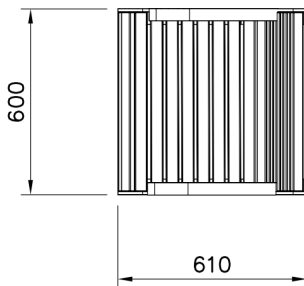

## Nonstop Stoel met Armleuning (excl. grondverankering)

RF5009M

De vrijstaande stoel voor één persoon is vrijstaand maar kan ook in de grond verankerd worden. Houten onderdelen zijn strak noordelijk vurenhout met vijf standaard lakkleuren en Linax (olie-impregneerbehandeling) als zesde kleuroptie. De metalen onderdelen hebben vier standaardkleuren, maar kunnen tegen meerprijs ook met speciale kleuren op maat worden uitgevoerd.