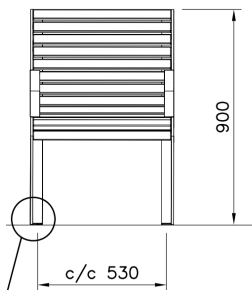

## Nonstop Stoel met Armleuning (excl. grondverankering)

RF5009M

De vrijstaande stoel voor één persoon is vrijstaand maar kan ook in de grond verankerd worden. Houten onderdelen zijn strak noordelijk vurenhout met vijf standaard lakkleuren en Linax (olie-impregneerbehandeling) als zesde kleuroptie. De metalen onderdelen hebben vier standaardkleuren, maar kunnen tegen meerprijs ook met speciale kleuren op maat worden uitgevoerd.