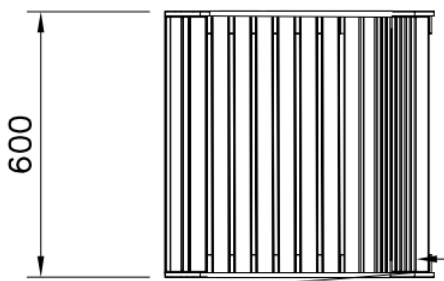

Nonstop Stoel (excl. grondverankering)

RF5010M

De vrijstaande stoel voor één persoon is vrijstaand maar kan ook in de grond verankerd worden. Houten onderdelen zijn strak noordelijk vurenhout met vijf standaard lakkleuren en Linax (olie-impregneerbehandeling) als zesde kleuroptie. De metalen onderdelen hebben vier standaardkleuren, maar kunnen tegen meerprijs ook met speciale kleuren op maat worden uitgevoerd.