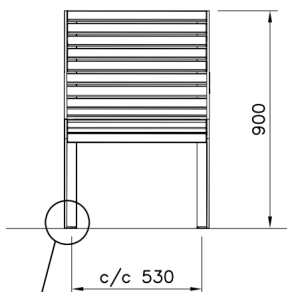

Nonstop Stoel (excl. grondverankering)

RF5010M

De vrijstaande stoel voor één persoon is vrijstaand maar kan ook in de grond verankerd worden. Houten onderdelen zijn strak noordelijk vurenhout met vijf standaard lakkleuren en Linax (olie-impregneerbehandeling) als zesde kleuroptie. De metalen onderdelen hebben vier standaardkleuren, maar kunnen tegen meerprijs ook met speciale kleuren op maat worden uitgevoerd.