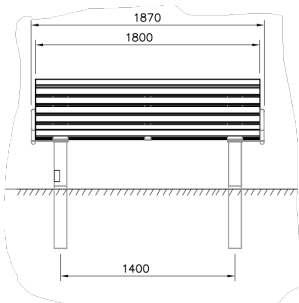

## Ströget Bank met Armleuning

RF7103M

Ströget is een klassiek design met ronde houten latten en een sterk metalen frame. Het hout is naaldhout geverfd met vijf Lappset standaardkleuren en Linax (olie-impregneerbehandeling) als zesde kleuroptie. De metalen onderdelen hebben vier standaardkleuren. Ströget banken zijn verdiept gemonteerd of worden op het oppervlak gemonteerd.