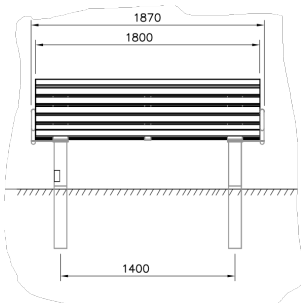

## Ströget Bank met Armleuning

RF7103M

Ströget is een klassiek design met ronde houten latten en een sterk metalen frame. Het hout is naaldhout geverfd met vijf Lappset standaardkleuren en Linax (olie-impregneerbehandeling) als zesde kleuroptie. De metalen onderdelen hebben vier standaardkleuren. Ströget banken zijn verdiept gemonteerd of worden op het oppervlak gemonteerd.