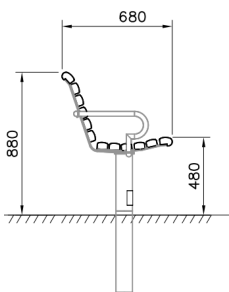

## Ströget Bank met Armleuning

RF7103M

Ströget is een klassiek design met ronde houten latten en een sterk metalen frame. Het hout is naaldhout geverfd met vijf Lappset standaardkleuren en Linax (olie-impregneerbehandeling) als zesde kleuroptie. De metalen onderdelen hebben vier standaardkleuren. Ströget banken zijn verdiept gemonteerd of worden op het oppervlak gemonteerd.