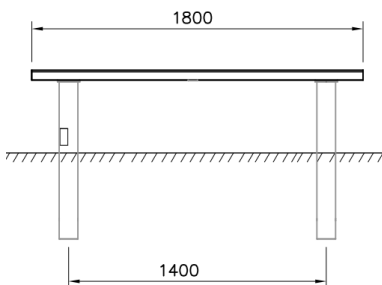

Ströget Bank zonder Rugleuning

RF7203M

Ströget is een klassiek design met ronde houten latten en een sterk metalen frame. Het hout is naaldhout geverfd met vijf Lappset standaardkleuren en Linax (olie-impregneerbehandeling) als zesde kleuroptie. De metalen onderdelen hebben vier standaardkleuren. Ströget banken zijn verdiept gemonteerd of worden op het oppervlak gemonteerd.