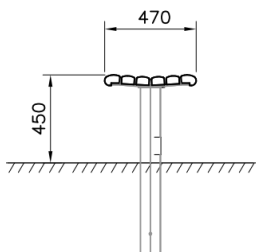

Ströget Bank zonder Rugleuning

RF7203M

Ströget is een klassiek design met ronde houten latten en een sterk metalen frame. Het hout is naaldhout geverfd met vijf Lappset standaardkleuren en Linax (olie-impregneerbehandeling) als zesde kleuroptie. De metalen onderdelen hebben vier standaardkleuren. Ströget banken zijn verdiept gemonteerd of worden op het oppervlak gemonteerd.