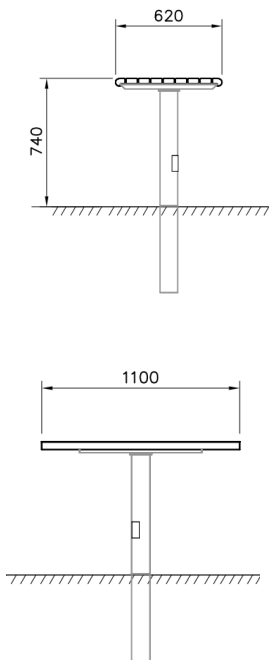

## Ströget Tafel

RF7253M

Ströget is een klassiek design met ronde houten latten en een sterk metalen frame. Het hout is naaldhout geverfd met vijf Lappset standaardkleuren en Linax (olie-impregneerbehandeling) als zesde kleuroptie. De metalen onderdelen hebben vier standaardkleuren.