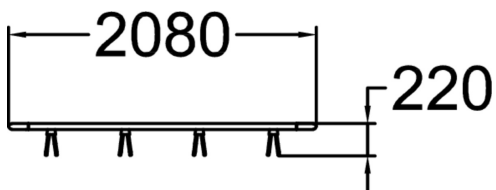

## Fietsenrek Urban

RF7660AM

Fietsenstandaards moeten veel kunnen weerstaan en lang meegaan. Daarom zijn kwaliteit en levensduur twee aspecten waarop is gefocust. Het derde aspect is het milieu. De vormgeving en materiaalkeuzes zijn bepaald door ontwerpers. Je kunt zelf je kleurstelling bepalen. Vraag ons naar de mogelijkheden.