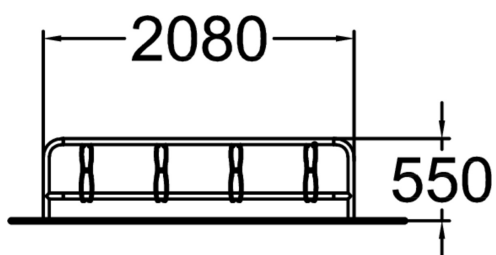

## Fietsenrek Urban

RF7660AM

Fietsenstandaards moeten veel kunnen weerstaan en lang meegaan. Daarom zijn kwaliteit en levensduur twee aspecten waarop is gefocust. Het derde aspect is het milieu. De vormgeving en materiaalkeuzes zijn bepaald door ontwerpers. Je kunt zelf je kleurstelling bepalen. Vraag ons naar de mogelijkheden.