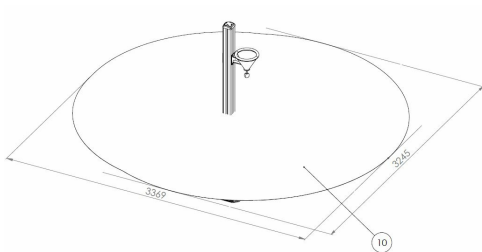

Zand- en Watertrechter Clover

YQ4001

De Zand- en Watertrechter Clover is een speels element voor ontdekken en experimenteren. Via de trechter kan zand of water nauwkeurig worden gedoseerd, wat uitnodigt tot bouwen, combineren en fantasierijk spel. De bol aan de onderzijde zorgt voor extra controle en interactie. Ideaal voor gebruik in modderkeukens, watertafels of constructiezones waarin spel en techniek samenkomen.

Valhoogte 739 mm

Downloads:

[Installatiehandleiding](#)

[DWG bestand](#)