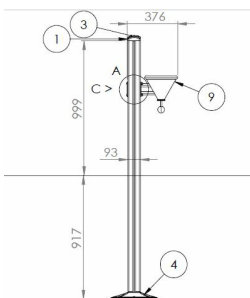

Zand- en Watertrechter Clover

YQ4001

De Zand- en Watertrechter Clover is een speels element voor ontdekken en experimenteren. Via de trechter kan zand of water nauwkeurig worden gedoseerd, wat uitnodigt tot bouwen, combineren en fantasierijk spel. De bol aan de onderzijde zorgt voor extra controle en interactie. Ideaal voor gebruik in modderkeukens, watertafels of constructiezones waarin spel en techniek samenkomen.

Valhoogte 739 mm

Downloads:

[Installatiehandleiding](#)

[DWG bestand](#)