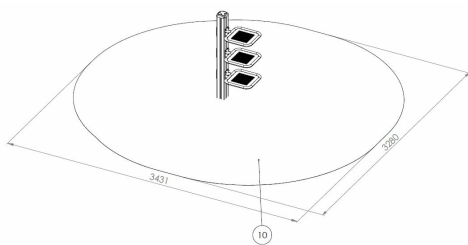

Zand- en Waterzeven Clover

YQ4003A

De Zand- en Waterzeven Clover bieden een speelse manier om te ontdekken, sorteren en combineren. De drie geperforeerde schalen op verschillende hoogtes filteren natuurlijke materialen zoals zand, takjes of blaadjes. Dit maakt het een perfect onderdeel voor modderkeukens of waterspeelplekken. De stapeling nodigt uit tot experimenteren met zwaartekracht, structuur en spelmaterialen — een must voor elk ontdekkpad of constructiespel.

Valhoogte 820 mm

Downloads:

[Installatiehandleiding](#)