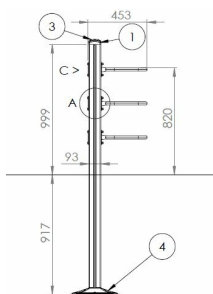

Zand- en Waterzeven Clover

YQ4003A

De Zand- en Waterzeven Clover bieden een speelse manier om te ontdekken, sorteren en combineren. De drie geperforeerde schalen op verschillende hoogtes filteren natuurlijke materialen zoals zand, takjes of blaadjes. Dit maakt het een perfect onderdeel voor modderkeukens of waterspeelplekken. De stapeling nodigt uit tot experimenteren met zwaartekracht, structuur en spelmaterialen — een must voor elk ontdekkpad of constructiespel.

Valhoogte 820 mm

Downloads:

[Installatiehandleiding](#)