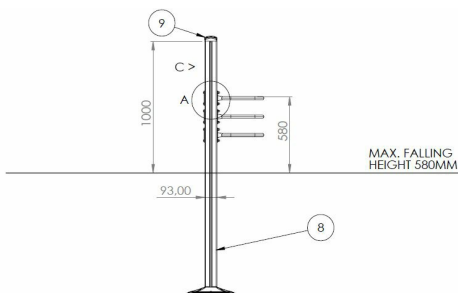

Zand- en Waterzeven Laag Clover

YQ4003B

De Zand- en Waterzeven Clover bieden een speelse manier om te ontdekken, sorteren en combineren. De drie geperforeerde schalen op verschillende hoogtes filteren natuurlijke materialen zoals zand, takjes of blaadjes. Dit maakt het een perfect onderdeel voor modderkeukens of waterspeelplekken. De stapeling nodigt uit tot experimenteren met zwaartekracht, structuur en spelmaterialen — een must voor elk ontdekkpad of constructiespel.

Valhoogte 580 mm

Downloads:

[Installatiehandleiding](#)