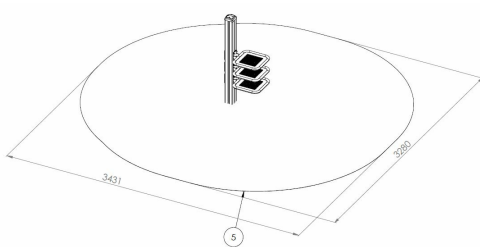

Zand- en Waterzeven Laag Clover

YQ4003B

De Zand- en Waterzeven Clover bieden een speelse manier om te ontdekken, sorteren en combineren. De drie geperforeerde schalen op verschillende hoogtes filteren natuurlijke materialen zoals zand, takjes of blaadjes. Dit maakt het een perfect onderdeel voor modderkeukens of waterspeelplekken. De stapeling nodigt uit tot experimenteren met zwaartekracht, structuur en spelmaterialen — een must voor elk ontdekkpad of constructiespel.

Valhoogte 580 mm

Downloads:

[Installatiehandleiding](#)