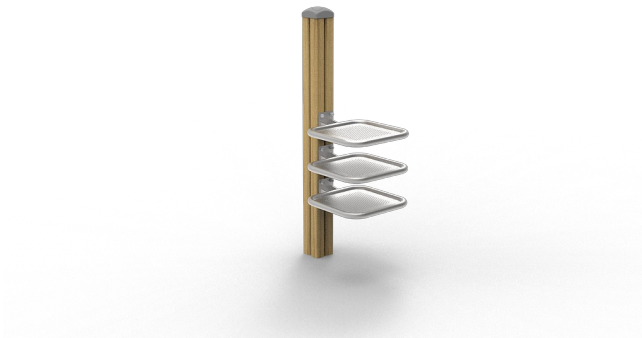

Zand- en Waterzeven Laag Clover

YQ4003B

De Zand- en Waterzeven Clover bieden een speelse manier om te ontdekken, sorteren en combineren. De drie geperforeerde schalen op verschillende hoogtes filteren natuurlijke materialen zoals zand, takjes of blaadjes. Dit maakt het een perfect onderdeel voor modderkeukens of waterspeelplekken. De stapeling nodigt uit tot experimenteren met zwaartekracht, structuur en spelmaterialen — een must voor elk ontdekkpad of constructiespel.

Valhoogte 580 mm

Downloads:

[Installatiehandleiding](#)